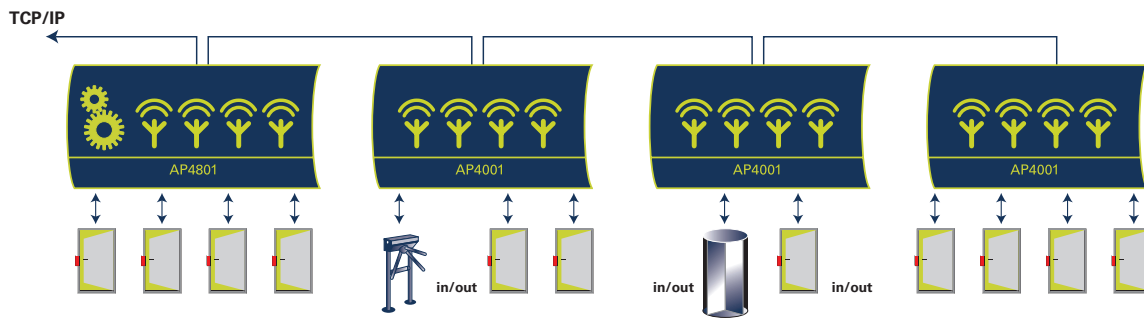

controlesystemen van Nedap wordt ook de Transit voertuig-detectie ondersteund, die een zeer comfortabele detectie-afstand tot 10 m biedt.

Wat kaarten betreft, bent u geheel flexibel in de keuze: alle N-Trance cards en/of sleutelhangers kunnen namelijk uitgelezen worden.

Technische specificaties	AP4801 Professional
Software	
<i>Autorisaties</i>	Maximaal 1000 kaarten
<i>Systeemgebruikers</i>	Maximaal 10
<i>Anti Pass Back</i>	Ja
<i>In / Uit registratie</i>	Ja
<i>Templates</i>	- 16 templates - 4 (week) schema's - Vrij programmeerbare dag/tijdszones met 2 tijdsintervallen
<i>Event buffer</i>	300 events/berichten
Hardware	
<i>Artikelnummer AP4801 professional</i>	9843000
<i>Artikelnummer AP4001 professional</i>	9842950
<i>Detectieafstand</i>	Max. 10 cm, afhankelijk van de antenne
<i>Behuizing</i>	Aluminium en staal
<i>Afmetingen</i>	230 x 345 x 70 mm (LxBxH) – excl. DIN rail
<i>Gewicht</i>	~900 gr
<i>Temperatuur</i>	Bedrijfstemperatuur: 0 – 55°C; opslag: -30 – 65°C
<i>Bekabeling</i>	- 1000m (AP4001), 2 x 2 x 0.5 mm² (3 x 2 x 0.5 mm² incl. voeding), afgeschermd - Contacten en sensoren: Max. 100 m, 2 x 0.25 mm² - Antenne: 5 x 0.25mm² afgeschermd, max. 50 m, capaciteit <100 PF/m
<i>Kaarten</i>	Nedap
<i>Ingangen</i>	8, Bewaakt, deurcontacten, bedoeld voor potentiaal vrij contact
<i>Uitgangen</i>	4, Potentiaal vrij NO/NC/COM, slotsturing
<i>Stroomverbruik</i>	10-35V DC, 10-25V AC, 500 mA@12V, excl. slot
<i>Max. configuratie</i>	3 x AP4001 (= totaal 16 deuren)

Uw AEOS gecertificeerde wederverkoper:

www.nedap-aeos.com